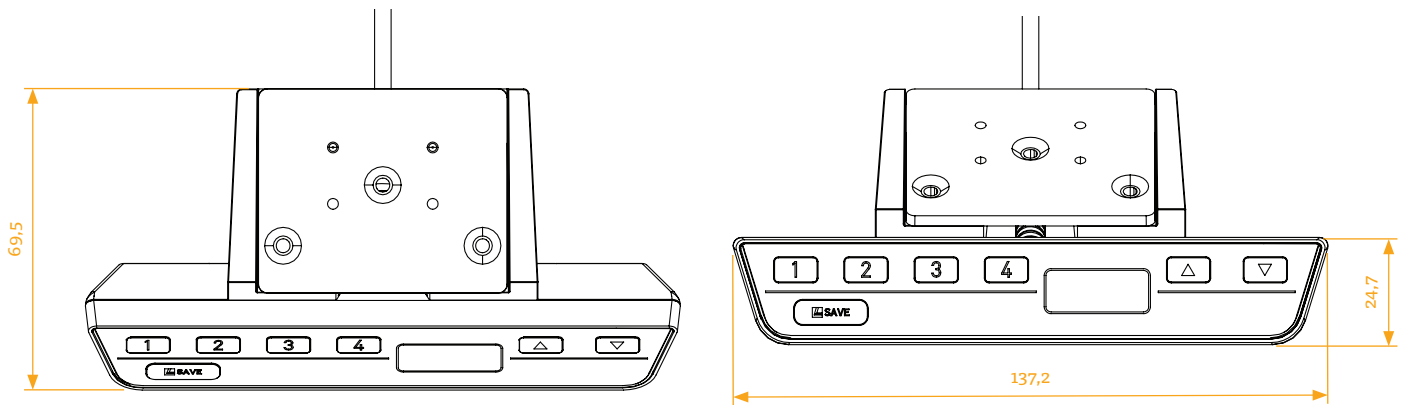

CBIclassic C

The Legend Returns.

BESCHREIBUNG

Mythisch. Mit dem brandneuen Look and Feel des CBIclassic C bekommt dieser zeitlose Klassiker einen modernen Touch - dank dreistelligem Display und Platz für bis zu vier Speicherpositionen.

MERKMALE

- Vollständig anpassbarer Handschalter
- Modernes Look & Feel
- Soft Touch
- Bis zu 4 Speicherpositionstasten
- Reaktionsschnelle Auf/Ab-Bewegung
- Einfache Montage unter der Tischplatte
- Schiebemechanismus zum Transportschutz vorinstallierter Handschalter

TECHNISCHE DATEN

Versorgungsspannung	5 V DC \pm 10%
Stromverbrauch (Durchschnitt)	75 mA
Kabellänge	1 800 mm
Abmessungen (L x B x H)	69,5 mm x 137,2 mm x 24,7 mm (2,736 " x 5,404 " x 0,974 ")
Umgebungsbedingungen während des Betriebs	+5 °C bis +40 °C bei max. 68% relativer Luftfeuchtigkeit (nicht kondensierend), bis zu einer Höhe von 2 000 m.
Umgebungsbedingungen während Transport und Lagerung	-25 °C bis +40 °C bei max. 68% relativer Luftfeuchtigkeit (nicht kondensierend). +40 °C bis +60 °C bei max. 32% relativer Luftfeuchtigkeit (nicht kondensierend). Temperaturen über 40 °C für einen Zeitraum von maximal 10 Stunden. Das Produkt vor der Montage bei Raumtemperatur lagern.
Kompatibilität	Siehe Kompatibilitätstabelle
Schutzart (IEC 60529)	IP 20
Normen und Vorschriften	RoHS - Richtlinie 2011/65/EU
Bestellnummer	HSU-C-FL-SM-y-z