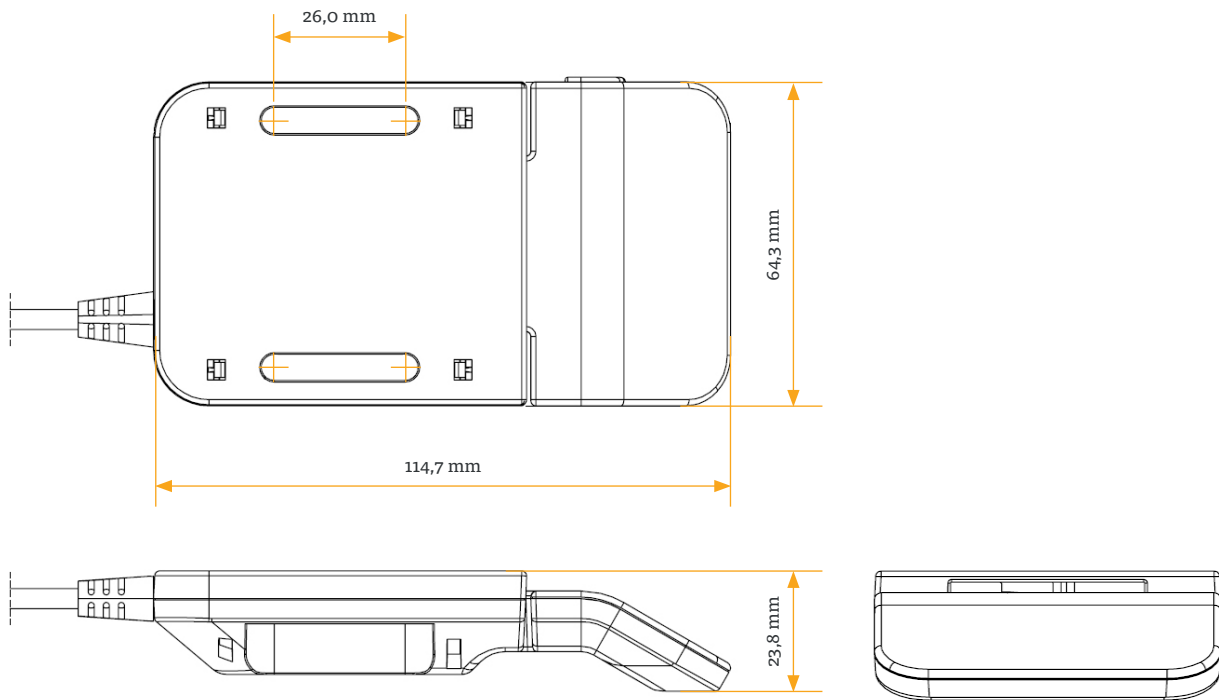

CBIPaddle C

Make Your Move.

BESCHREIBUNG

Limitless. Der CBIPaddle C bietet ultimativen Komfort mit der sanften Hebe- und Druckbedienung des Handschalters - passend für das DYNAMIC MOTION System von LOGICDATA. Gemeinsam mit dem eingebauten OLED-Display für Systeminformationen und der praktischen Möglichkeit, Sitz- und Stehpositionen zu speichern, erreichen Sie den neuen Standard für Ihr höhenverstellbares Tischsystem

MERKMALE

- Herausragendes ergonomisches Design
- Intuitive Auf/Ab Bewegung
- OLED Display für Systeminformationen
- Montage unter der Tischplatte
- Speicherpositionen für Stehen und Sitzen
- Multifunktions-Taste

TECHNISCHE DATEN

Nennversorgungsspannung	5 V DC \pm 10%
Stromaufnahme (Durchschnitt)	50 mA
Stromaufnahme (Standby)	<2 mA
Kabellänge	1 800 mm (\pm 50 mm)
Maße (L x B x H)	114,7 mm x 64,3 mm x 23,8 mm
Gewicht	62 g (ohne Kabel)
Umweltbedingungen in Betrieb	+5 °C bis +40 °C bei max. 68% relativer Luftfeuchtigkeit (nicht-kondensierend), bis zu einer Höhe von 2 000 m.
Umweltbedingungen bei Transport und Lagerung	-25 °C bis +40 °C bei max. 68% relativer Luftfeuchtigkeit (nicht-kondensierend). +40 °C bis 60 °C bei max. 32% relativer Luftfeuchtigkeit (nicht-kondensierend). Temperaturen über +40 °C nur für die Dauer von max. 10h. Vor der Montage muss das Produkt auf die zulässigen Betriebsbedingungen akklimatisiert werden. Kontaktieren Sie LOGICDATA für genaue Spezifikationen.
Kompatibilität	Alle LOGICDATA Control Boxen, außer integrierte Steuerungseinheiten der LOGICdrive und DYNAMIC MOTION Families. Kontaktieren Sie LOGICDATA für eine vollständige Liste der kompatiblen Produkte.
Schutzart (IEC 60529)	IP 20
Normen und Richtlinie	RoHS - Richtlinie 2011/65/EU; PAH - AfPS GS 2019:01; CP65 - California Proposition 65
Bestellcode	CBIpaddle-C-y-z